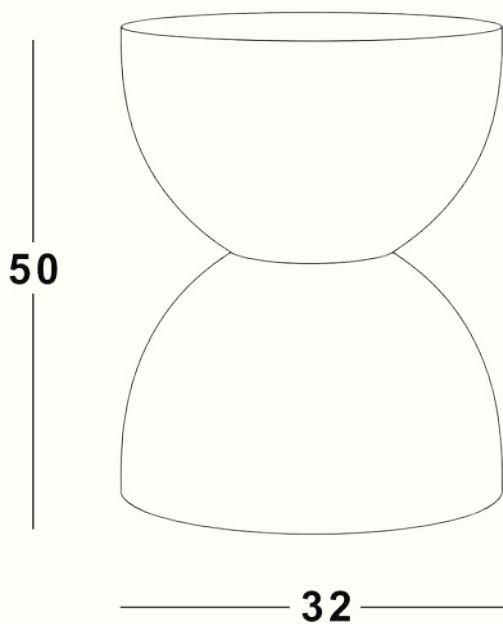

# NAQSH — Side Table

L x W x H  
32 cm x 32 cm x 50 cm