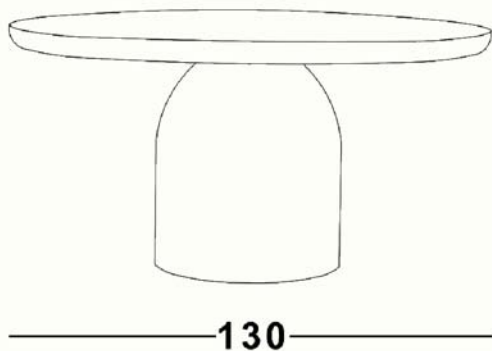

# RAWAA — Dining Table

75

130

130

L x W x H  
130 cm x 130 cm x 75 cm