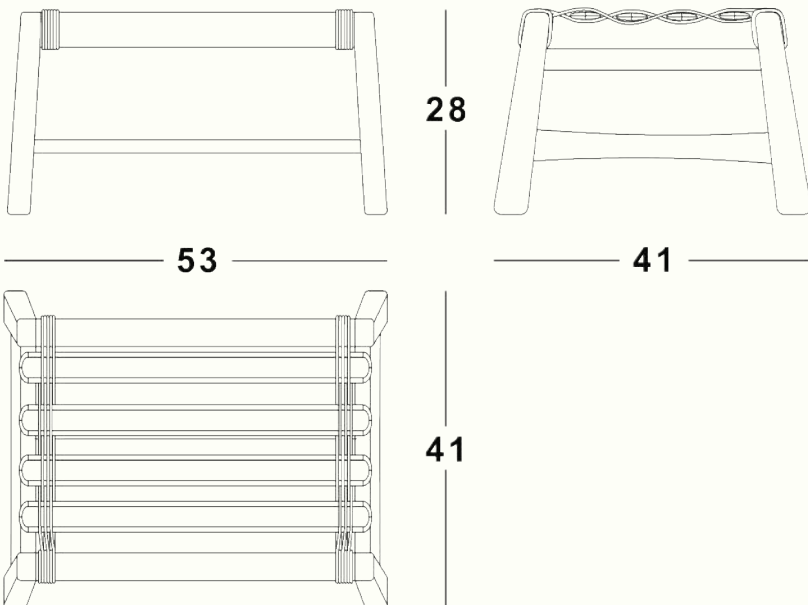

# SUKŪN — Ottoman

L x D x H  
53 cm x 41 cm x 28 cm